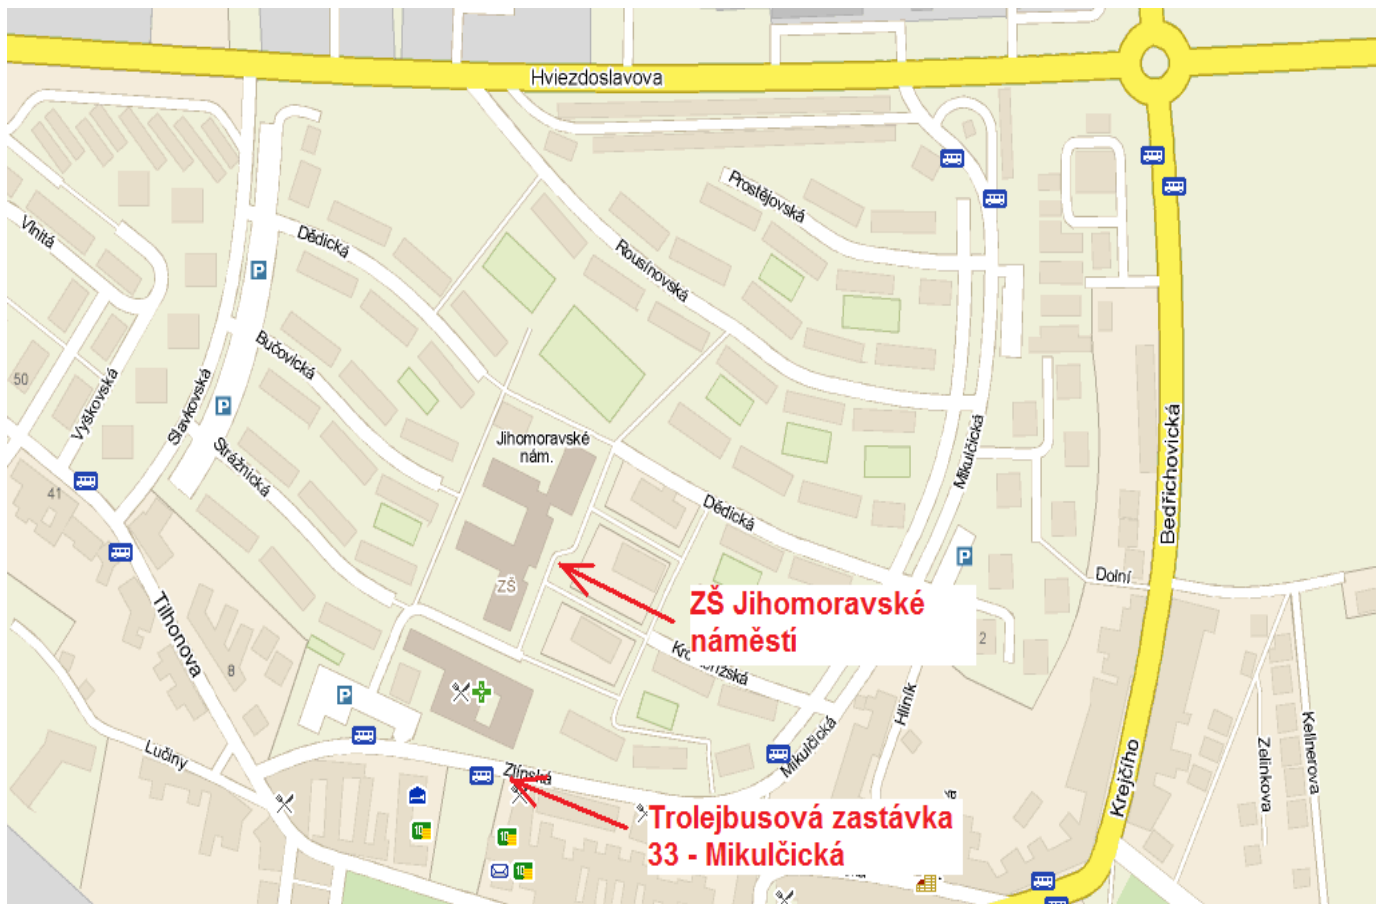

DOPRAVA KE ŠKOLE

**ZŠ JIHOMORAVSKÉ NÁMĚSTÍ 1
62700, BRNO - SLATINA**

DOPRAVA MHD:

**TROLEJBUSEM ČÍSLO 33, ZASTÁVKA MIKULČICKÁ, PŘES NÁKUPNÍ CENTRUM
SLATINKA**

DOPRAVA AUTEM:

TOMÁŠ DUDA
PŘEDSEDA STK JMSKE

MGR. JOSEF DOČKAL
PŘEDSEDA JMSKE